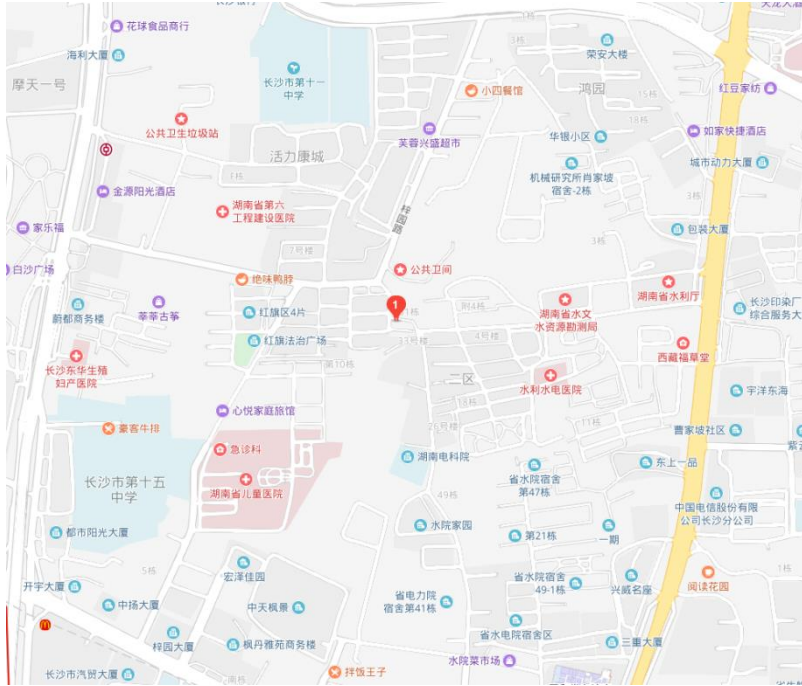

附件 1:

乘车路线

长沙火车南站(高铁站):

- 1) 乘坐地铁 2 号线(梅溪湖方向)在袁家岭(2 号出口)下车,步行 630 米到袁家岭站换成 6 路、7 路、146 路、104 路、225 路,在曹家坡下车,从湖南省水利厅大门进去步行 540 米到湖南昱景物业有限公司雨花区分公司(东塘湘农桥社区 32 栋)。
- 2) 步行 610 米到长沙火车南站坐 8 路在雅礼中学下车步行 940 米至湖南昱景物业有限公司雨花区分公司。

长沙火车站:

乘坐 101 路,在红旗药号下车,步行 160 米至湖南昱景物业有限公司雨花区分公司。

汽车西站:

乘坐 314 路,在雅礼中学站下车,步行 1.1 公里至湖南昱景物业有限公司雨花区分公司。

汽车东站:

乘坐 703 路,在曹家坡站下车,步行 550 米至湖南昱景物业有限公司雨花区分公司。

汽车北站:

步行 140 米,开福区政府站乘坐地铁 1 号线(尚双塘方向),在南湖路站下车,步行 310 米,在天剑路口站转乘 101 路,在红旗药号站下车,步行 310 米至湖南昱景物业有限公司雨花区分公司。

长沙黄花机场:

乘坐机场大巴至宇成朝阳酒店,转 915 路在曹家坡站下车,步行 550 米至湖南昱景物业有限公司雨花区分公司;打车约 70 元;