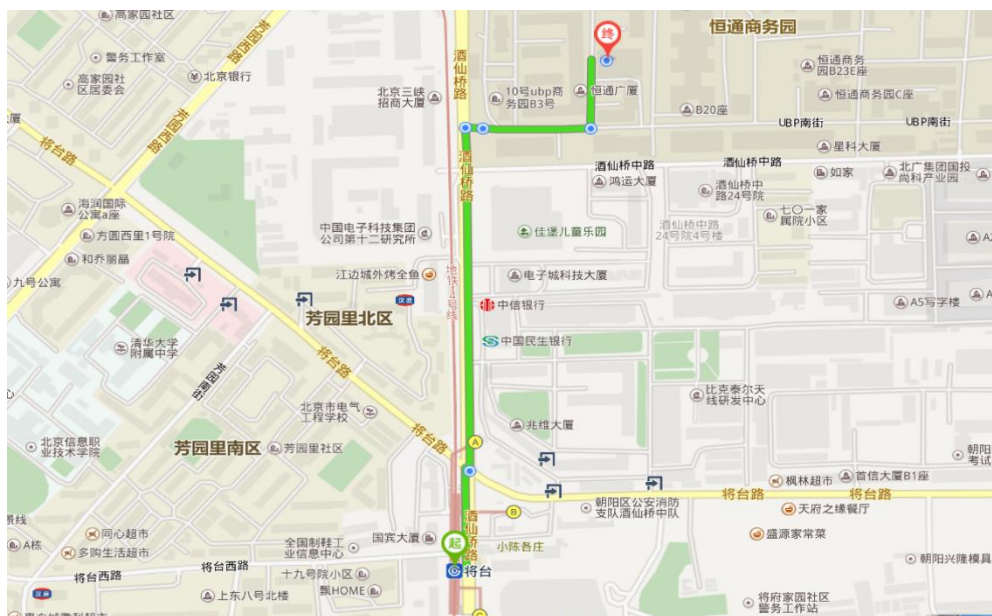

附件 3:

交通路线图

北京南站乘坐地铁：

14 号线(善各庄方向)在将台站下车，A 口出站，步行即到。

北京西站乘坐地铁：

乘坐地铁 9 号线 (国家图书馆方向)在白石桥站下车，换乘地铁 6 号线(潞城方向)在金台路站下车，换乘地铁 14 号线(善各庄方向)在将台站下车，A 口出站，步行即到。

北京站乘坐地铁：

乘坐地铁 2 线 (建国门方向)在朝阳门站下车，换乘地铁 6 号线(潞城方向)在金台路站下车，换乘地铁 14 号线(善各庄方向)在将台站下车，A 口出站，步行即到。